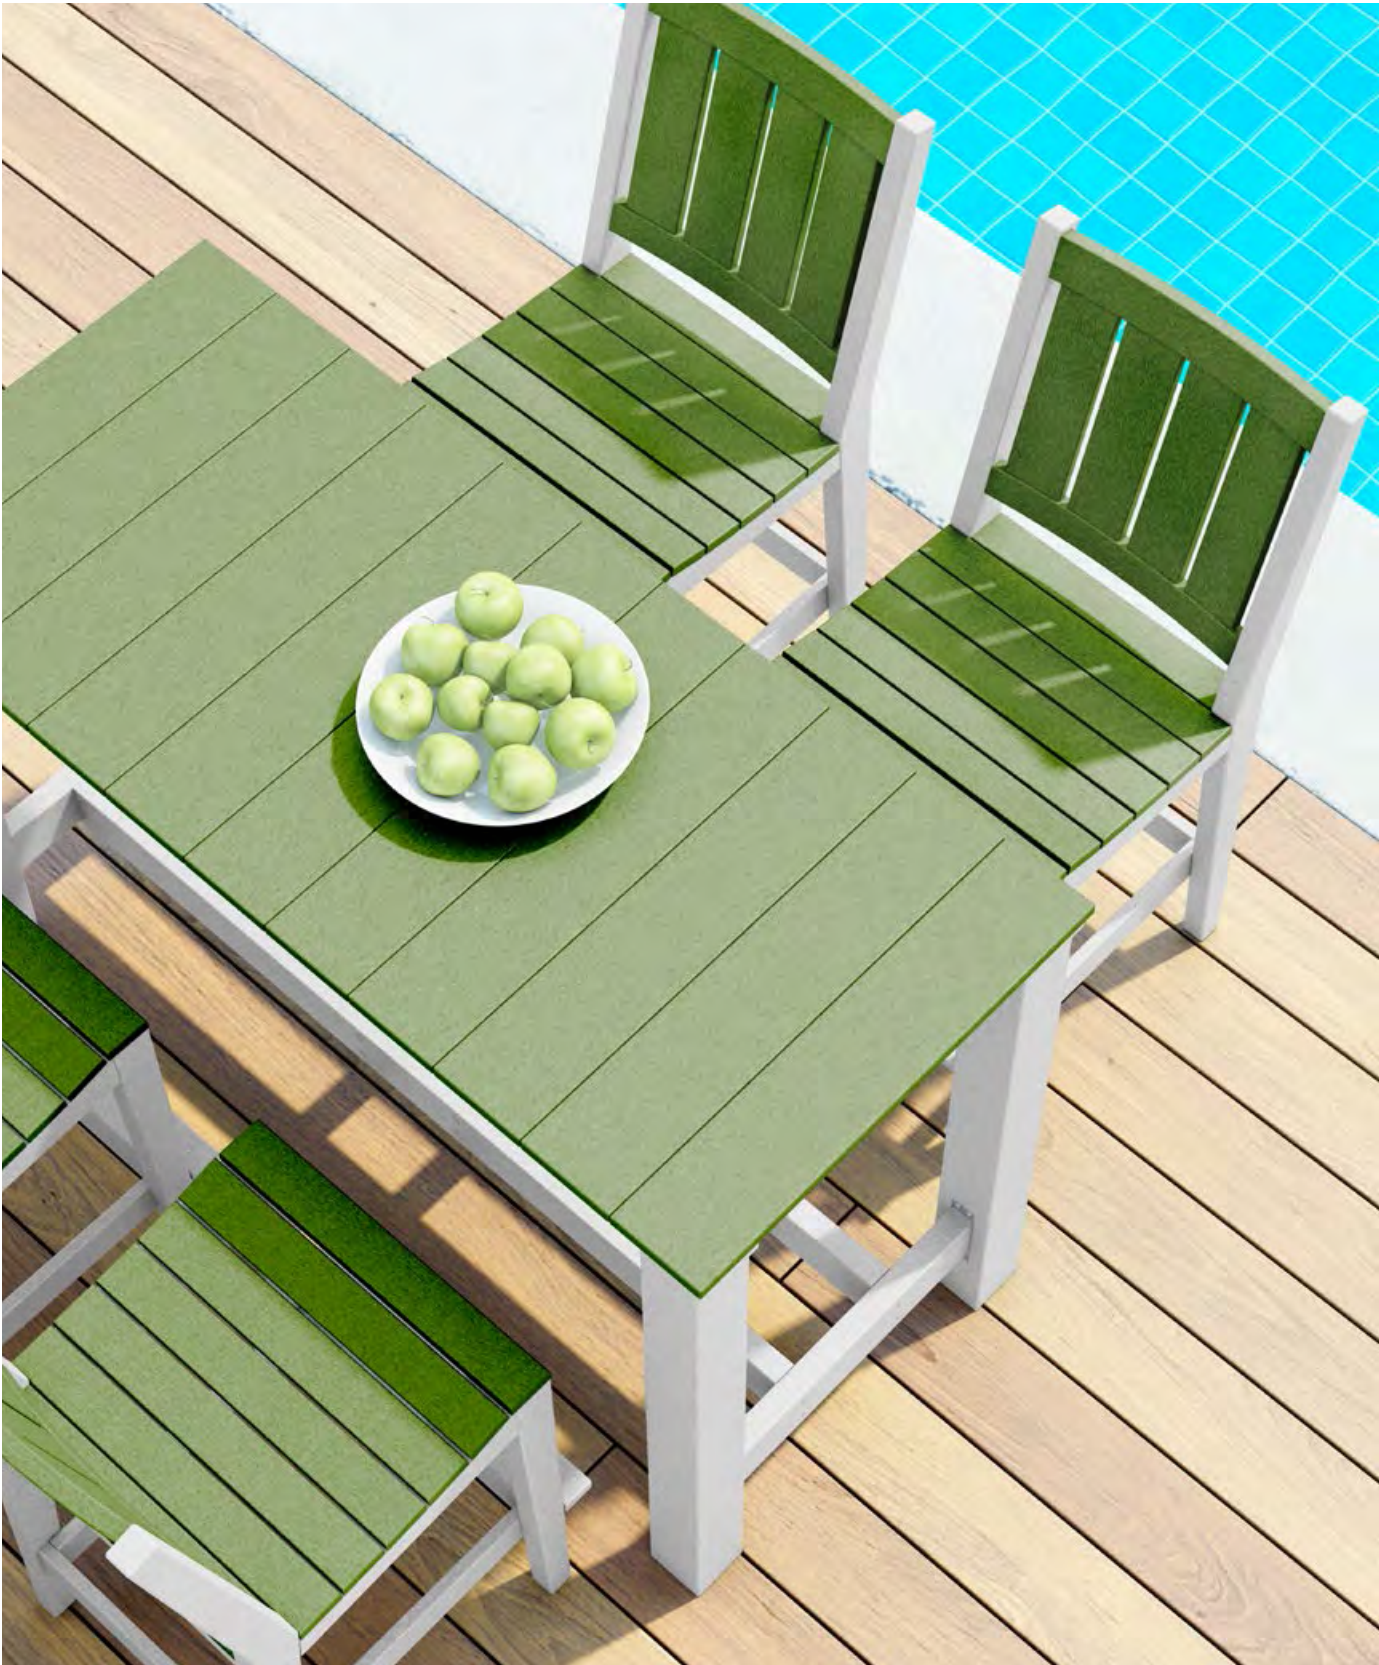

HUDSON Bar Side Chairs | 30" Bar Table

HUDSON 28" Bar Table | Bar Side Chair

BISTRO

HUDSON 60" Cocktail Table | 47" Bar Bench | 30" Bar Table | Bar Side Chair

BISTRO

MILANO 60" Cocktail Table | Bar Side Chair